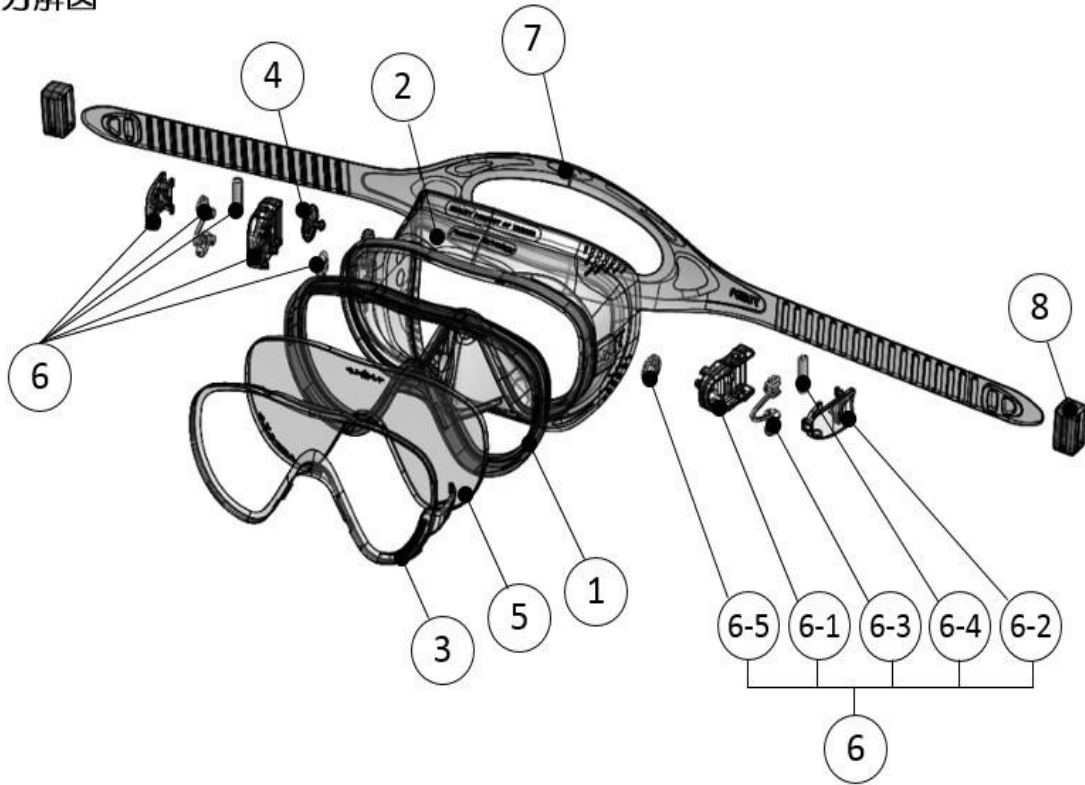

**M1002 / Tina**

分解図

Model	Item No.	Description	Part No.
M-1002	1	FRAME	M-1002-060
M-1002	2	SKIRT	M-1002-010
M-1002	2	SKIRT BK	M-1002-050
M-1002	3	INNER FRAME	M-1002-020
M-1002	4	BADGE	M-1002-030
M-1002	5	LENS	M-1002-040
M-1002	6	ADJUSTER ASSY	MU189
M-1002	7	STRAP	M-16-020
M-1002	8	STRAP TIE	M-27-070
M-1002	6-1	ADJUSTER BASE	MU189-010
M-1002	6-2	ADJUSTER	MU-189-020
M-1002	6-3	ADJUST BUTTON	MU189-030
M-1002	6-4	ROLLING PIPE	MU189-040
M-1002	6-5	WASHER	MU189-050