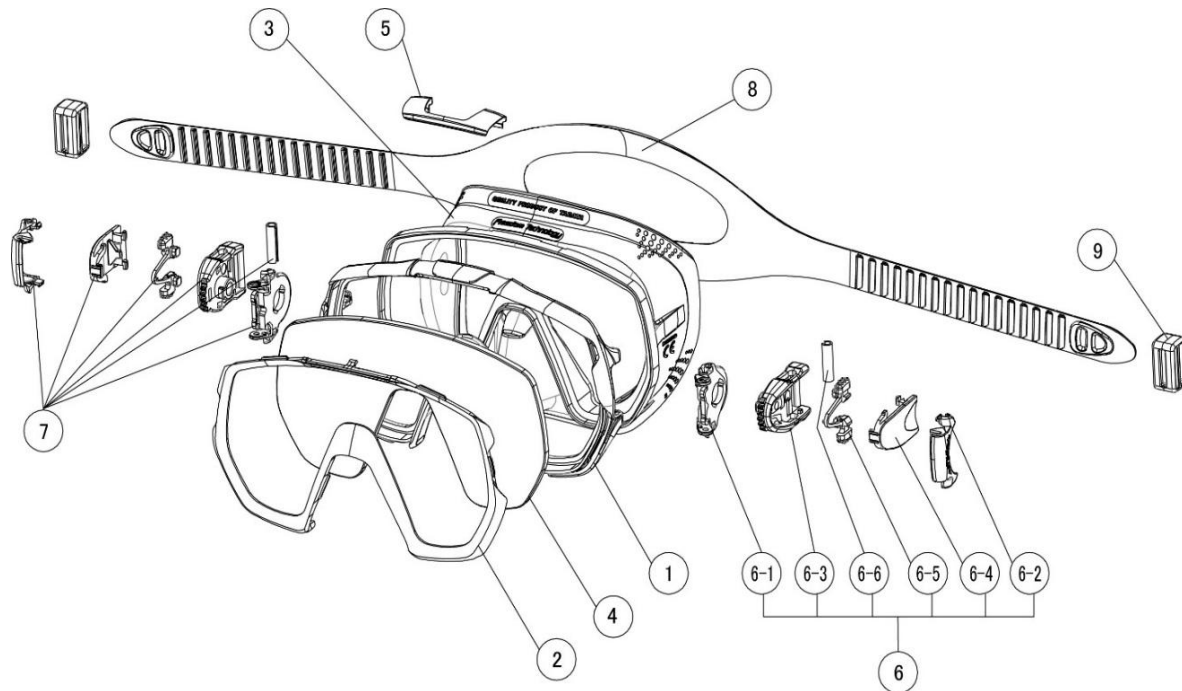

M1003 / Freedom Elite

Model	Item No.	Description	Part No.
M-1003	1	BASE FRAME	M-1003-010
M-1003	2	COVER FRAME	M-1003-020
M-1003	3	SKIRT	M-1003-030
M-1003	3	SKIRT BK	M-1003-050
M-1003	4	LENS	M-1003-040
M-1003	5	METAL PARTS	M-1001-050
M-1003	6	ADJUSTER ASSY / L	MU-254L
M-1003	7	ADJUSTER ASSY / R	MU-254R
M-1003	8	STRAP	M-16-020
M-1003	9	STRAP TIE	M-27-070
M-1003	6-1	HINGE BASE	MU-254-010
M-1003	6-2	HINGE COVER	MU-254-020
M-1003	6-3	ADJUSTER BASE	MU-254-030
M-1003	6-4	ADJUSTER / L	MU-189-020L
M-1003	6-5	ADJUST BUTTON	MU189-030
M-1003	6-6	ROLLING PIPE	MU189-040
M-1003	7-1	HINGE BASE	MU-254-010
M-1003	7-2	HINGE COVER	MU-254-020
M-1003	7-3	ADJUSTER BASE	MU-254-030
M-1003	7-4	ADJUSTER / R	MU-189-020R
M-1003	7-5	ADJUST BUTTON	MU189-030
M-1003	7-6	ROLLING PIPE	MU189-040