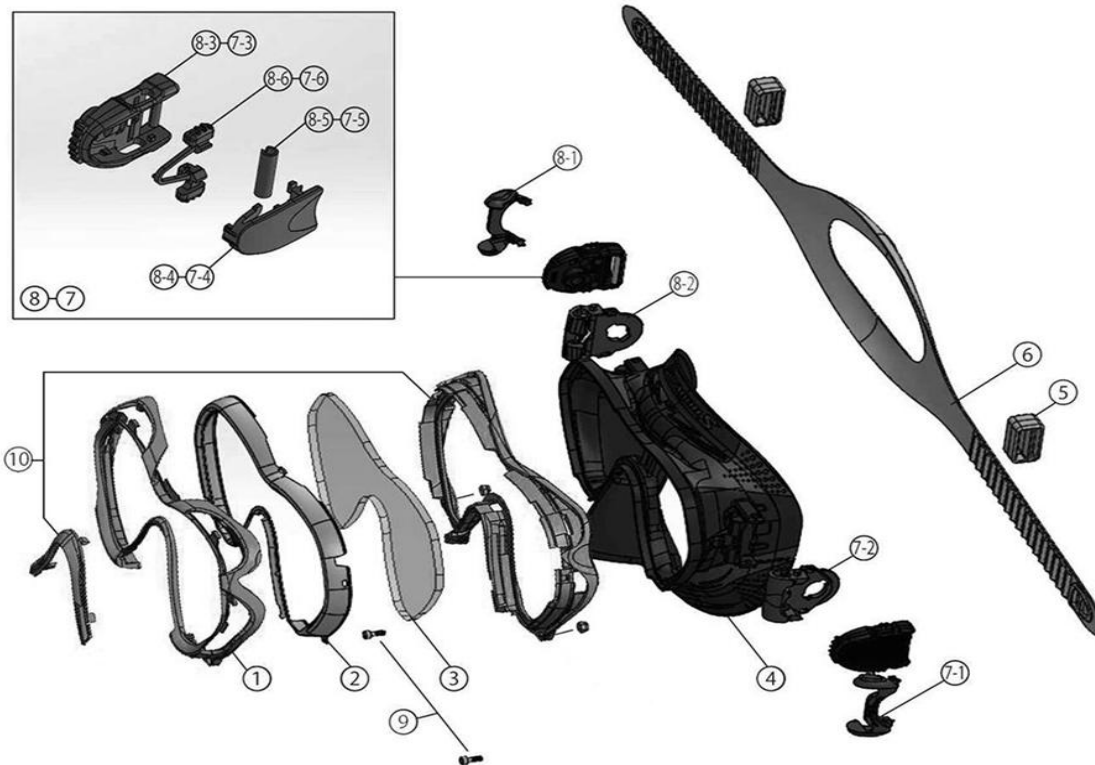

### M1007S / Paragon S

Model	Item No.	Description	Part No.
M-1007	1	COVER FRAME	M-1007-022
M-1007	2	METAL FRAME	M-1007-030
M-1007	3	LENS	M-1007-040
M-1007	4	SKIRT	M-1007-061
M-1007	5	STRAP TIE	M-27-070
M-1007	6	STRAP	M-16-020
M-1007	7	ADJUSTER ASSY / L	MU321L
M-1007	7-1	BUCKLE COVER	MU321-010
M-1007	7-2	BUCKLE BASE	MU321-020
M-1007	7-3	ADJUSTER BASE	MU254-030
M-1007	7-4	ADJUSTER / L	MU189-020L
M-1007	7-5	ROLLING PIPE	MU189-040
M-1007	7-6	ADJUST BUTTON	MU189-030
M-1007	8	ADJUSTER ASSY / R	MU321R
M-1007	8-1	BUCKLE COVER	MU321-010
M-1007	8-2	BUCKLE BASE	MU321-020
M-1007	8-3	ADJUSTER BASE	MU254-030
M-1007	8-4	ADJUSTER / R	MU189-020R
M-1007	8-5	ROLLING PIPE	MU189-040
M-1007	8-6	ADJUST BUTTON	MU189-030
M-1007	9	BOLT	M2001-070
M-1007	10	UPDATE KIT	TA0923