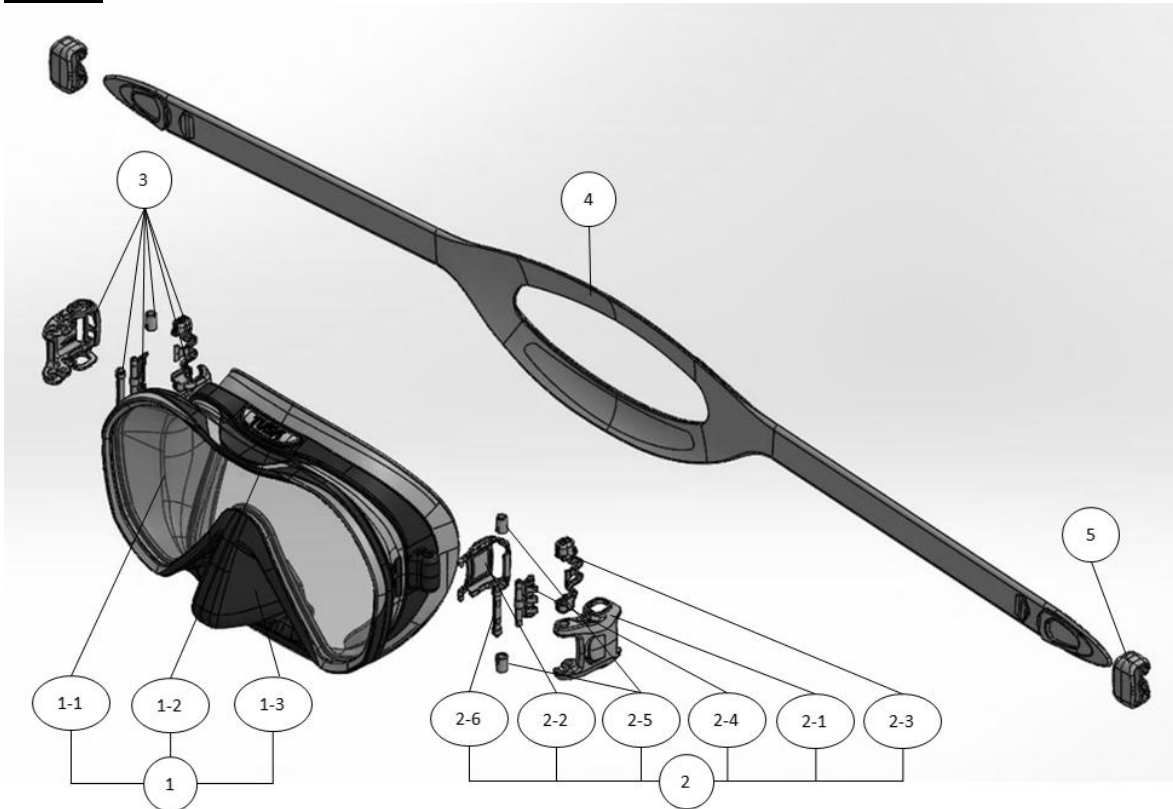

M1010 / ZENSEE

Model	Item No.	Description	Part No.
M1010	1	LENS SKIRT ASSY,	M1010-011
M1010	1-1	LENS	M1010-020
M1010	1-2	WAPPEN	M1010-031
M1010	1-3	SKIRT	M1010-040
M1010	2	ADJUSTER ASSY / L	MU341L
M1010	2-1	ADJUSTER OUTER / L	MU341-010L
M1010	2-2	ADJUSTER INNER	MU341-020
M1010	2-3	ADJUSTER BUTTON	MU341-030
M1010	2-4	ADJUSTER HOOK	MU341-040
M1010	2-5	ADJUSTER PIPE	MU341-050
M1010	2-6	ADJUSTER PIN	MU341-060
M1010	3	ADJUSTER ASSY / R	MU341R
M1010	3-1	ADJUSTER OUTER / R	MU341-010R
M1010	3-2	ADJUSTER INNER	MU341-020
M1010	3-3	ADJUSTER BUTTON	MU341-030
M1010	3-4	ADJUSTER HOOK	MU341-040
M1010	3-5	ADJUSTER PIPE	MU341-050
M1010	3-6	ADJUSTER PIN	MU341-060
M1010	4	STRAP	M2004-060
M1010	5	STRAP TIE	M2004-070