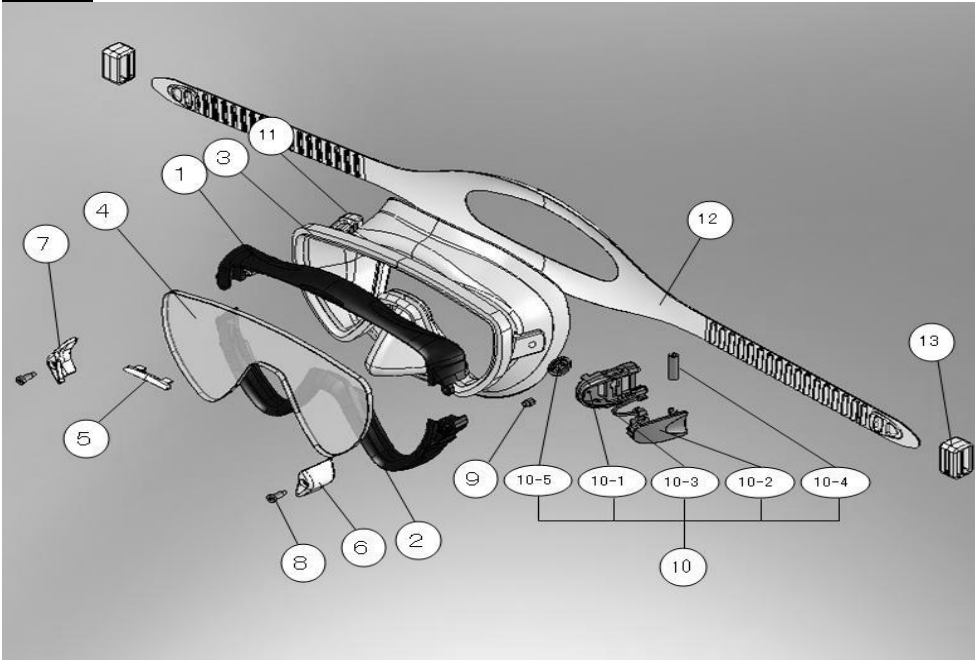

6.0 SCHEMATIC DIAGRAM Masks

6.5 M-100

M-110 / Visio Uno

Model	Item No.	Description	Part No.
M-110	1	UPPER FRAME	M-19-011
M-110	2	LOWER FRAME	M-19-022
M-110	3	SKIRT	M-110-010
M-110	3	SKIRT-BK	M-110-020
M-110	4	LENS	M-19-040
M-110	5	CENTER PART	M-19-050
M-110	6	SIDE COVER(LEFT)	M-19-060
M-110	7	SIDE COVER(RIGHT)	M-19-070
M-110	8	SCREW	M-19-080
M-110	9	NUT	M-19-090
M-110	10	ADJUSTER ASSY / L	MU189L
M-110	11	ADJUSTER ASSY / R	MU189R
M-110	12	STRAP	M-16-020
M-110	13	STRAP TIE	M-27-070
M-110	10-1	ADJUSTER BASE	MU189-010
M-110	10-2	ADJUSTER / L	MU-189-020L
M-110	10-3	ADJUST BUTTON	MU189-030
M-110	10-4	ROLLING PIPE	MU189-040
M-110	10-5	WASHER	MU189-050
M-110	11-1	ADJUSTER BASE	MU189-010
M-110	11-2	ADJUSTER / R	MU-189-020R
M-110	11-3	ADJUST BUTTON	MU189-030
M-110	11-4	ROLLING PIPE	MU189-040
M-110	11-5	WASHER	MU189-050