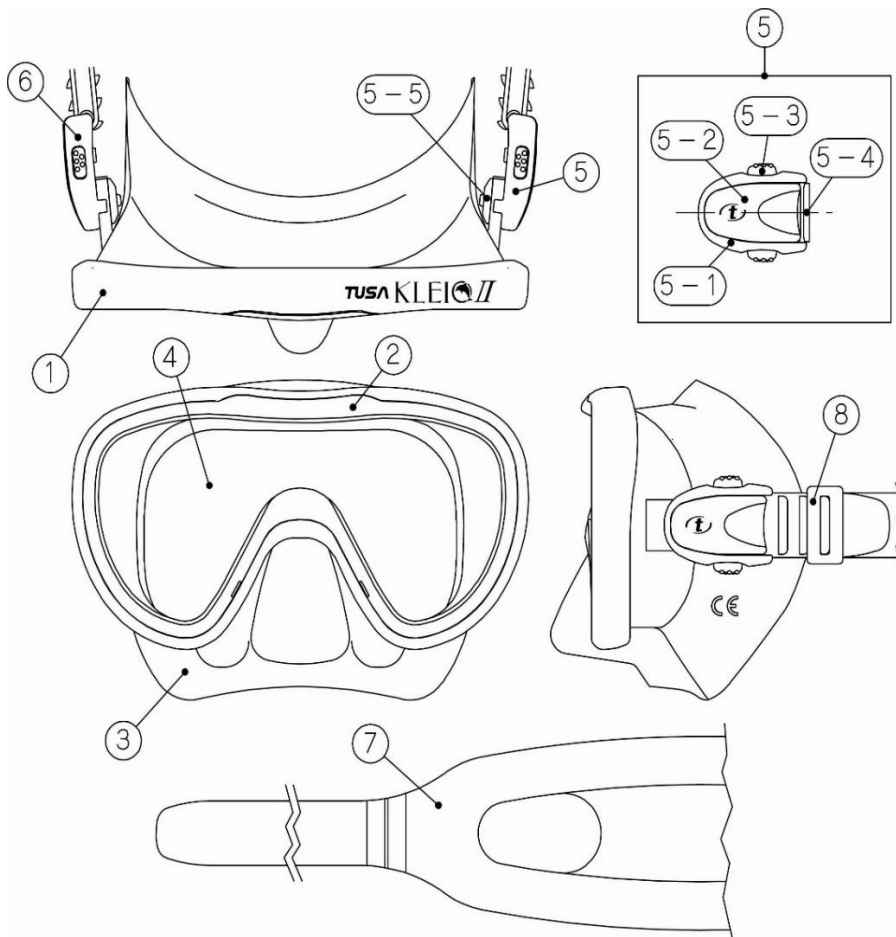

M-111 / MINI KLEIO II

Model	Item No.	Description	Part No.
M-111	1	FRAME	M111-010
M-111	2	INNER FRAME	M111-020
M-111	3	SKIRT	M111-030
M-111	4	LENS	M111-040
M-111	5	ADJUSTER ASSY / L	MU189L
M-111	5-1	ADJUSTER BASE	MU189-010
M-111	5-2	ADJUSTER / L	MU189-020L
M-111	5-3	ADJUST BUTTON	MU189-030
M-111	5-4	ROLLING PIPE	MU189-040
M-111	5-5	WASHER	MU189-050
M-111	6	ADJUSTER ASSY / R	MU189R
M-111	6-1	ADJUSTER BASE	MU189-010
M-111	6-2	ADJUSTER / R	MU189-020R
M-111	6-3	ADJUST BUTTON	MU189-030
M-111	6-4	ROLLING PIPE	MU189-040
M-111	6-5	WASHER	MU189-050
M-111	7	STRAP	TM2000-072
M-111	8	STRAP TIE	M27-070