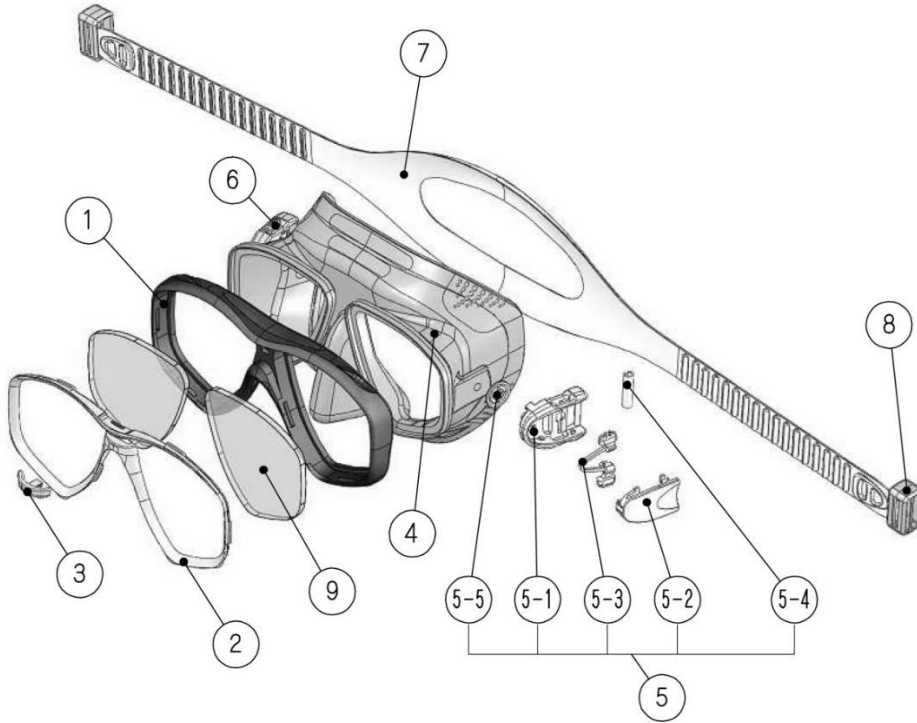

## M-212 / Ceos

Model	Item No.	Description	Part No.
M-212	1	FRAME	M-212-010
M-212	2	INNER FRAME	M-27-040
M-212	3	INNER PART	M-27-050
M-212	4	SKIRT	M-212-030
M-212	4	SKIRT BK	M-212-040
M-212	5	ADJUSTER ASSY / L	MU189L
M-212	6	ADJUSTER ASSY / R	MU189R
M-212	7	STRAP	M-16-020
M-212	8	STRAP TIE	M-27-070
M-212	9	LENS (SQB)	M-28S-010
M-212	9	LENS	TM-7500-06
M-212	5-1	ADJUSTER BASE	MU189-010
M-212	5-2	ADJUSTER / L	MU-189-020L
M-212	5-3	ADJUST BUTTON	MU189-030
M-212	5-4	ROLLING PIPE	MU189-040
M-212	5-5	WASHER	MU189-050
M-212	6-1	ADJUSTER BASE	MU189-010
M-212	6-2	ADJUSTER / R	MU-189-020R
M-212	6-3	ADJUST BUTTON	MU189-030
M-212	6-4	ROLLING PIPE	MU189-040
M-212	6-5	WASHER	MU189-050