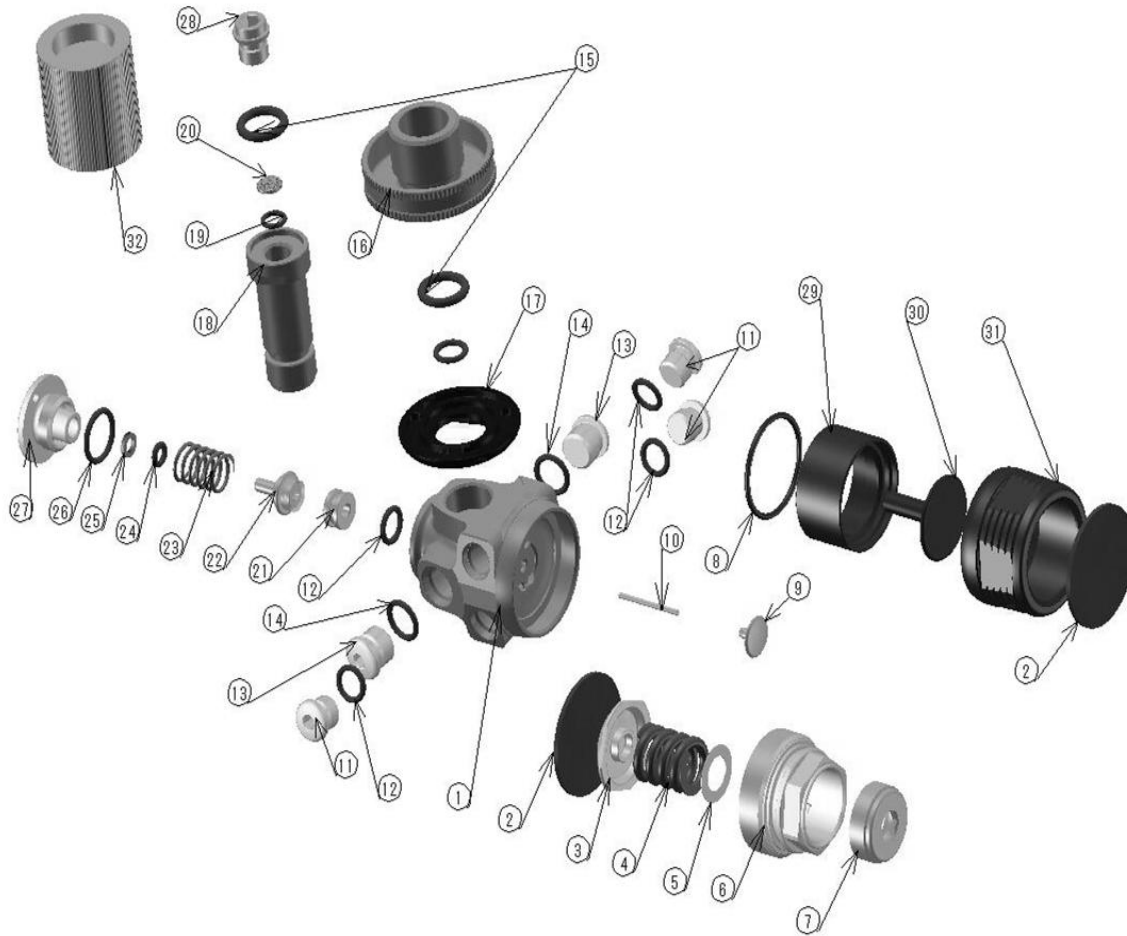

R-600 DIN

R-600 DIN

Model	Item No.	Description	Part No.
R-600DIN	1	BODY	R-600-010
R-600DIN	2	DIAPHRAGM	R-300-060
R-600DIN	3	SPRING BASE	R-300-050
R-600DIN	4	DIAPHRAGM SPRING	R-300-030
R-600DIN	5	WASHER SPRING	R-300-020
R-600DIN	6	LOCK NUT	R-600-020
R-600DIN	7	CONTROLLER	R-600-030
R-600DIN	9	BUTTON	R-600-040
R-600DIN	10	BOB PIN	R-600-050
R-600DIN	11	LP PLUG	R-300-250
R-600DIN	12	O-RING	011
R-600DIN	13	HP PLUG	R-300-210
R-600DIN	14	O-RING	012
R-600DIN	15	O-RING	112 A-90
R-600DIN	16	HANDWHEEL, DIN ADAPTER	R-300-300
R-600DIN	17	SADDLE	R-600-080
R-600DIN	18	NIPPLE DIN ADAPTER	R-300-271
R-600DIN	19	O-RING	S-6
R-600DIN	20	FILTER	R-300-290
R-600DIN	21	ORIFICE	R-300-221
R-600DIN	22	POPPET SEAT	R-300-181
R-600DIN	23	BACK-UP SPRING	R-300-190
R-600DIN	24	O-RING	007
R-600DIN	25	BACK-UP RING	SBR-007
R-600DIN	26	O-RING	014
R-600DIN	27	BLC PLUG	R-600-061
R-600DIN	28	FILTER RETAINER	R-300-280
R-600DIN	29	SLEEVE	R-600-110
R-600DIN	30	PISTON	R-600-120
R-600DIN	31	DRY CAP	R-600-130
R-600DIN	32	PROTECTIVE CAP	RSU-215