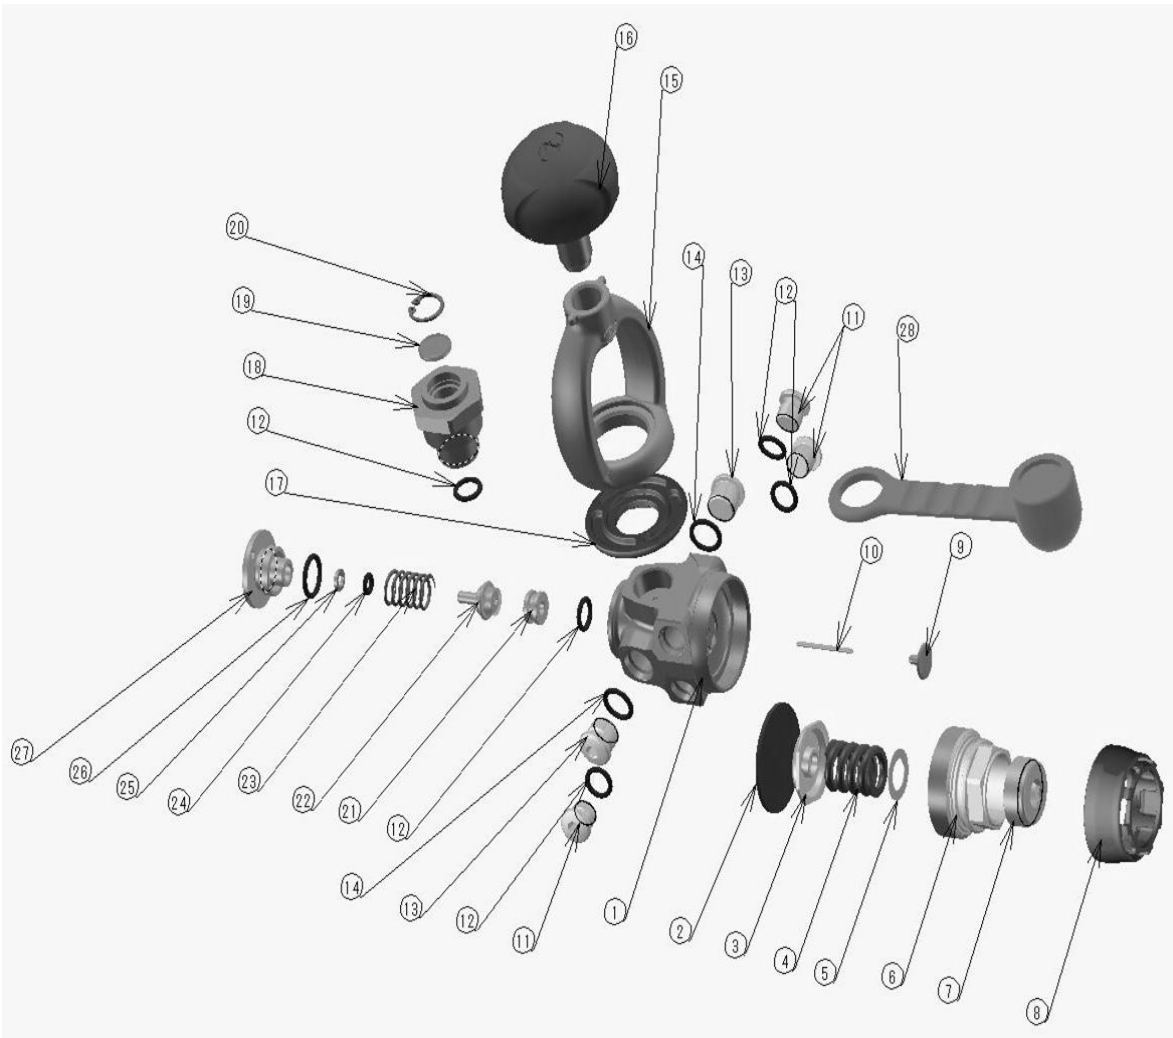

R-600

R-600

Model	Item No.	Description	Part No.
R-600	1	BODY	R-600-010
R-600	2	DIAPHRAGM	R-300-060
R-600	3	SPRING BASE	R-300-050
R-600	4	DIAPHRAGM SPRING	R-300-030
R-600	5	WASHER SPRING	R-300-020
R-600	6	LOCK NUT	R-600-020
R-600	7	CONTROLLER	R-600-030
R-600	8	CAP	R-600-070
R-600	9	BUTTON	R-600-040
R-600	10	BOB PIN	R-600-050
R-600	11	LP PLUG	R-300-250
R-600	12	O-RING	011
R-600	13	HP PLUG	R-300-210
R-600	14	O-RING	012
R-600	15	YOKE	R-500-040
R-600	16	YOKE KNOB	R-300-111
R-600	17	SADDLE	R-600-080
R-600	18	YOKE RETAINER	R-500-060
R-600	19	FILTER	R-300-120
R-600	20	RETAINING RING	HO-50
R-600	21	ORIFICE	R-300-221
R-600	22	POPPET SEAT	R-300-181
R-600	23	BACK-UP SPRING	R-300-190
R-600	24	O-RING	007-80
R-600	25	BACK-UP RING	SBR-007
R-600	26	O-RING	014
R-600	27	BLC PLUG	R-600-061
R-600	28	DUST COVER	TR-401-38