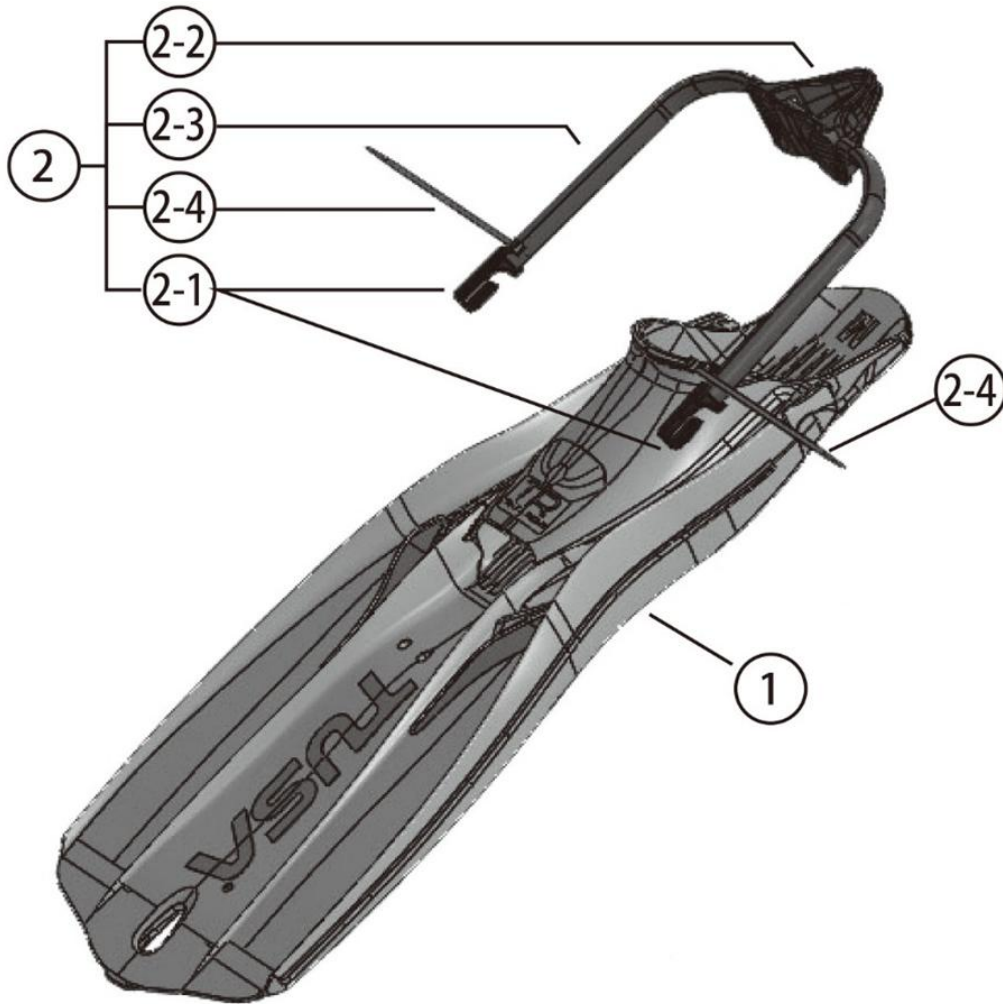

**SF-0110** / *Travel Right*

Model	Item No.	Description	Part No.
SF0110	1	BODY ASSY	SF0110-020
SF0110	2	BUNGEE ASSY	SFU367 / SFU368
SF0110	2 - 1	HOOK	SFU367-010
SF0110	2 - 2	HEEL	SFU367-020
SF0110	2 - 3	BUNGEE	SFU367-030 / SFU367-040
SF0110	2 - 4	STRAP	ST-004-02