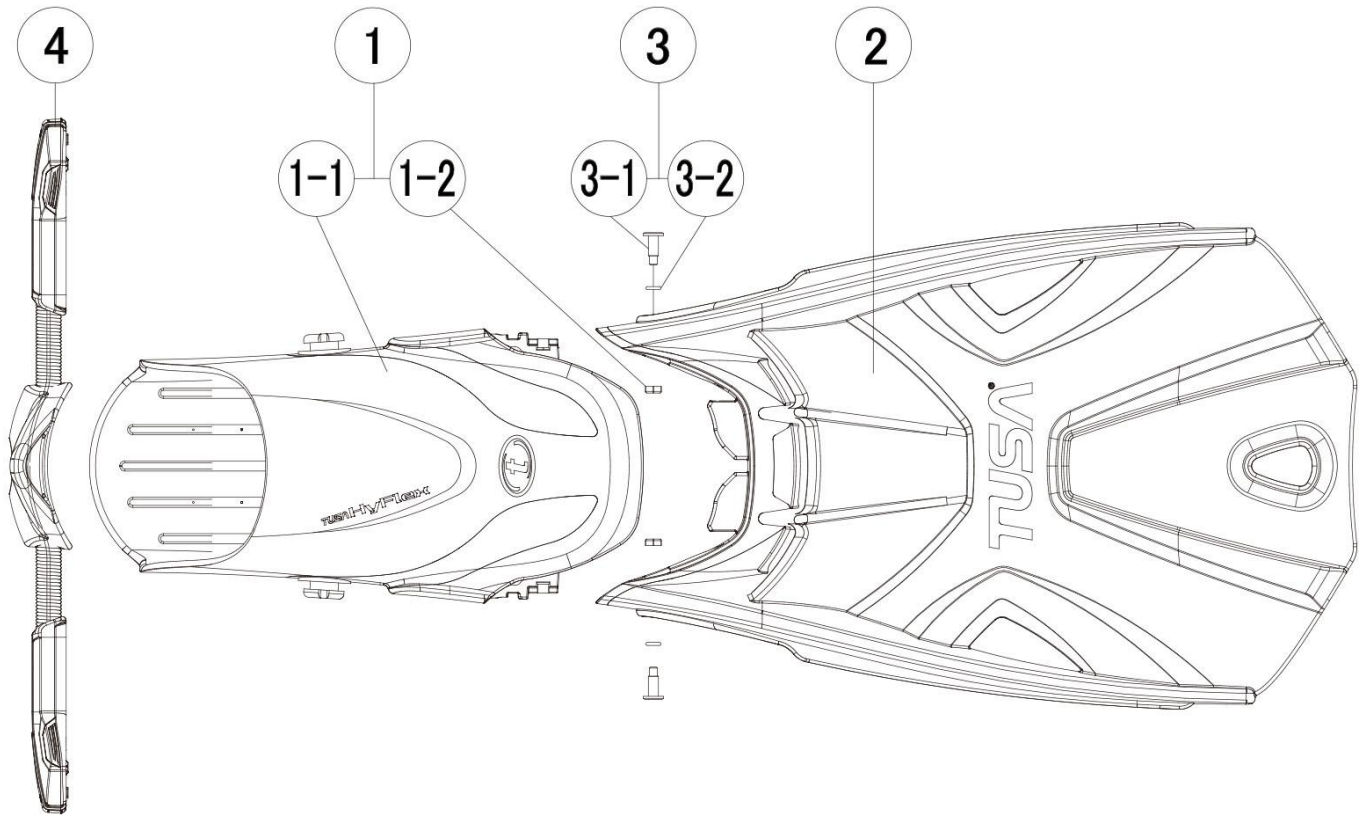

SF0112 / HyFlex Tri-Force

Model	Item No.	Description	Part No.
SF0112	1	FOOT POCKET ASSY	SFU281/282/283/284
SF0112	1-1	FOOT POCKET	SFU281-010/*/*/*
SF0112	1-2	NUT	SFU283-040
SF0112	2	BLADE	SF0112-010
SF0112	3	SCREW ASSY	SFU283-060
SF0112	3-1	SCREW	SFU283-050
SF0112	3-2	O-RING	S5
SF0112	4	SPRING STRAP	SFU393